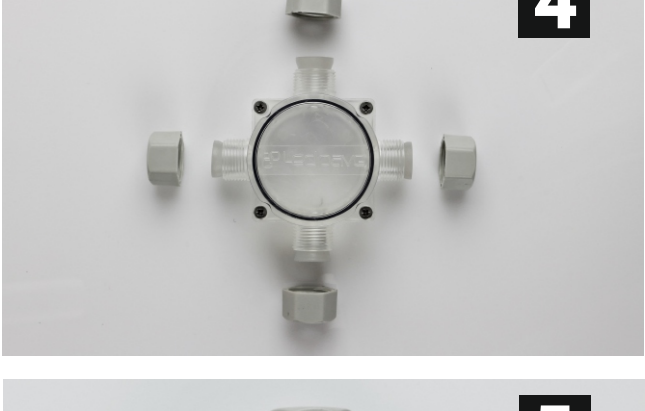

Abzweigdose Wasserdicht IP68

1

2

3

4

5

Katalogkarte

Parameter	Wert		
Hersteller :	LedBruk Sp. z o.o.		
Festigkeit - statischer Druck:	2000 kg		
Dichtheit / Arbeitstemperatur:	IP68 / -40°C / +60°C		
Herstellergarantie:	4 Jahre		
Material:	Schlagfestes Polystyrol		
Dosenabmessungen / Gewicht:	Höhe: 36 / Breite: 57 (ohne Drüsen) / Breite: 90 (mit Drüsen) [mm] / 0,1 kg		
Zertifikate:	CE, ROHS		
Anwendung:	Anwendung: Die hermetische Box ist ideal für die Herstellung elektrischer Verbindungen und deren angemessenen Schutz vor Feuchtigkeit und Wetterbedingungen. Es eignet sich sehr gut für Niederspannungsanschlüsse im Garten (im Boden) zum Anschließen von leuchtenden Pflastersteinen, Gartenlampen oder anderen Anschlüssen oder zum Verzweigen von Drähten in Installationen in Nassräumen (Küchen, Bäder).		
Empfohlene Kabel:	Kabelquerschnitt mit Außenmantel: min 6 - max 9 mm		
Anschlussmethode:	Die Boxen haben die Schutzart IP68 (Zertifikat der Forschungs- und Bescheinigungsabteilung von Zetom Katowice) und ermöglichen das Einführen von Kabeln mit einem Außendurchmesser des Isoliermantels von 6 bis 9 mm. Boxen sind in drei Varianten erhältlich: - mit zwei Drüsen, - mit drei Drüsen, - mit vier Drüsen. Dank ihrer kompakten und kleinen Abmessungen nehmen sie nicht viel Platz ein. In Boxen können verschiedene Arten von Kabelverbindern verwendet werden: Schrauben-, selbstsichernde oder andere Anschlüsse. Die Boxen bieten durch die Verwendung hochwertiger Materialien einen dauerhaften Schutz vor Feuchtigkeit und sind sehr einfach zu installieren.		
Produktcode:	<input type="checkbox"/> Kupplung 2 Drüsen / MUFA-2-LEDPAVE <input type="checkbox"/> Kupplung 3 Drüsen / MUFA-3-LEDPAVE <input type="checkbox"/> Kupplung 4 Drüsen / MUFA-4-LEDPAVE		
Zusätzliche Produkte:	WAGO 221-413 Schnellkupplung	Scotchlock UY2 Schnellkupplung	Verdrehte Klemmverschraubung