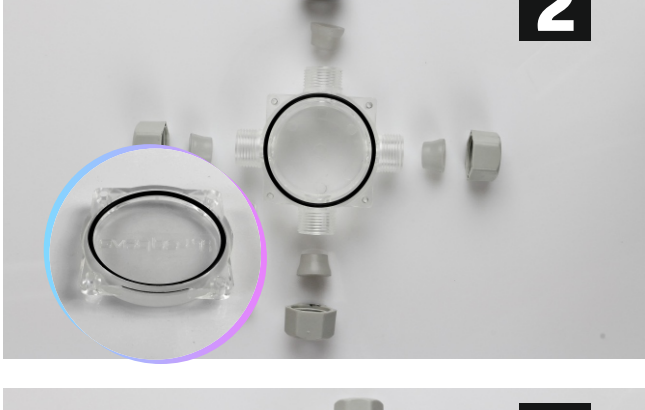

Abzweigdose Wasserdicht IP68

1

2

3

4

5

Katalogkarte

Parameter	Wert		
Hersteller :	LedBruk Sp. z o.o.		
Festigkeit - statischer Druck:	2000 kg		
Dichtheit / Arbeitstemperatur:	IP68 / -40°C / +60°C		
Herstellergarantie:	4 Jahre		
Material:	Schlagfestes Polystyrol		
Dosenabmessungen / Gewicht:	Höhe: 36 / Breite: 57 (ohne Drüsen) / Breite: 90 (mit Drüsen) [mm] / 0,1 kg		
Zertifikate:	CE, ROHS		
Anwendung:	Anwendung: Die hermetische Box ist ideal für die Herstellung elektrischer Verbindungen und deren angemessenen Schutz vor Feuchtigkeit und Wetterbedingungen. Es eignet sich sehr gut für Niederspannungsanschlüsse im Garten (im Boden) zum Anschließen von leuchtenden Pflastersteinen, Gartenlampen oder anderen Anschlüssen oder zum Verzweigen von Drähten in Installationen in Nassräumen (Küchen, Bäder).		
Empfohlene Kabel:	Kabelquerschnitt mit Außenmantel: min 6 - max 9 mm		
Anschlussmethode:	Die Boxen haben die Schutzart IP68 (Zertifikat der Forschungs- und Bescheinigungsabteilung von Zetom Katowice) und ermöglichen das Einführen von Kabeln mit einem Außendurchmesser des Isoliermantels von 6 bis 9 mm. Boxen sind in drei Varianten erhältlich: - mit zwei Drüsen, - mit drei Drüsen, - mit vier Drüsen. Dank ihrer kompakten und kleinen Abmessungen nehmen sie nicht viel Platz ein. In Boxen können verschiedene Arten von Kabelverbindern verwendet werden: Schrauben-, selbstsichernde oder andere Anschlüsse. Die Boxen bieten durch die Verwendung hochwertiger Materialien einen dauerhaften Schutz vor Feuchtigkeit und sind sehr einfach zu installieren.		
Produktcode:	<input type="checkbox"/> Kupplung 2 Drüsen / MUFA-2-LEDPAVE <input type="checkbox"/> Kupplung 3 Drüsen / MUFA-3-LEDPAVE <input type="checkbox"/> Kupplung 4 Drüsen / MUFA-4-LEDPAVE		
Zusätzliche Produkte:	WAGO 221-413 Schnellkupplung	Scotchlock UY2 Schnellkupplung	Verdrehte Klemmverschraubung